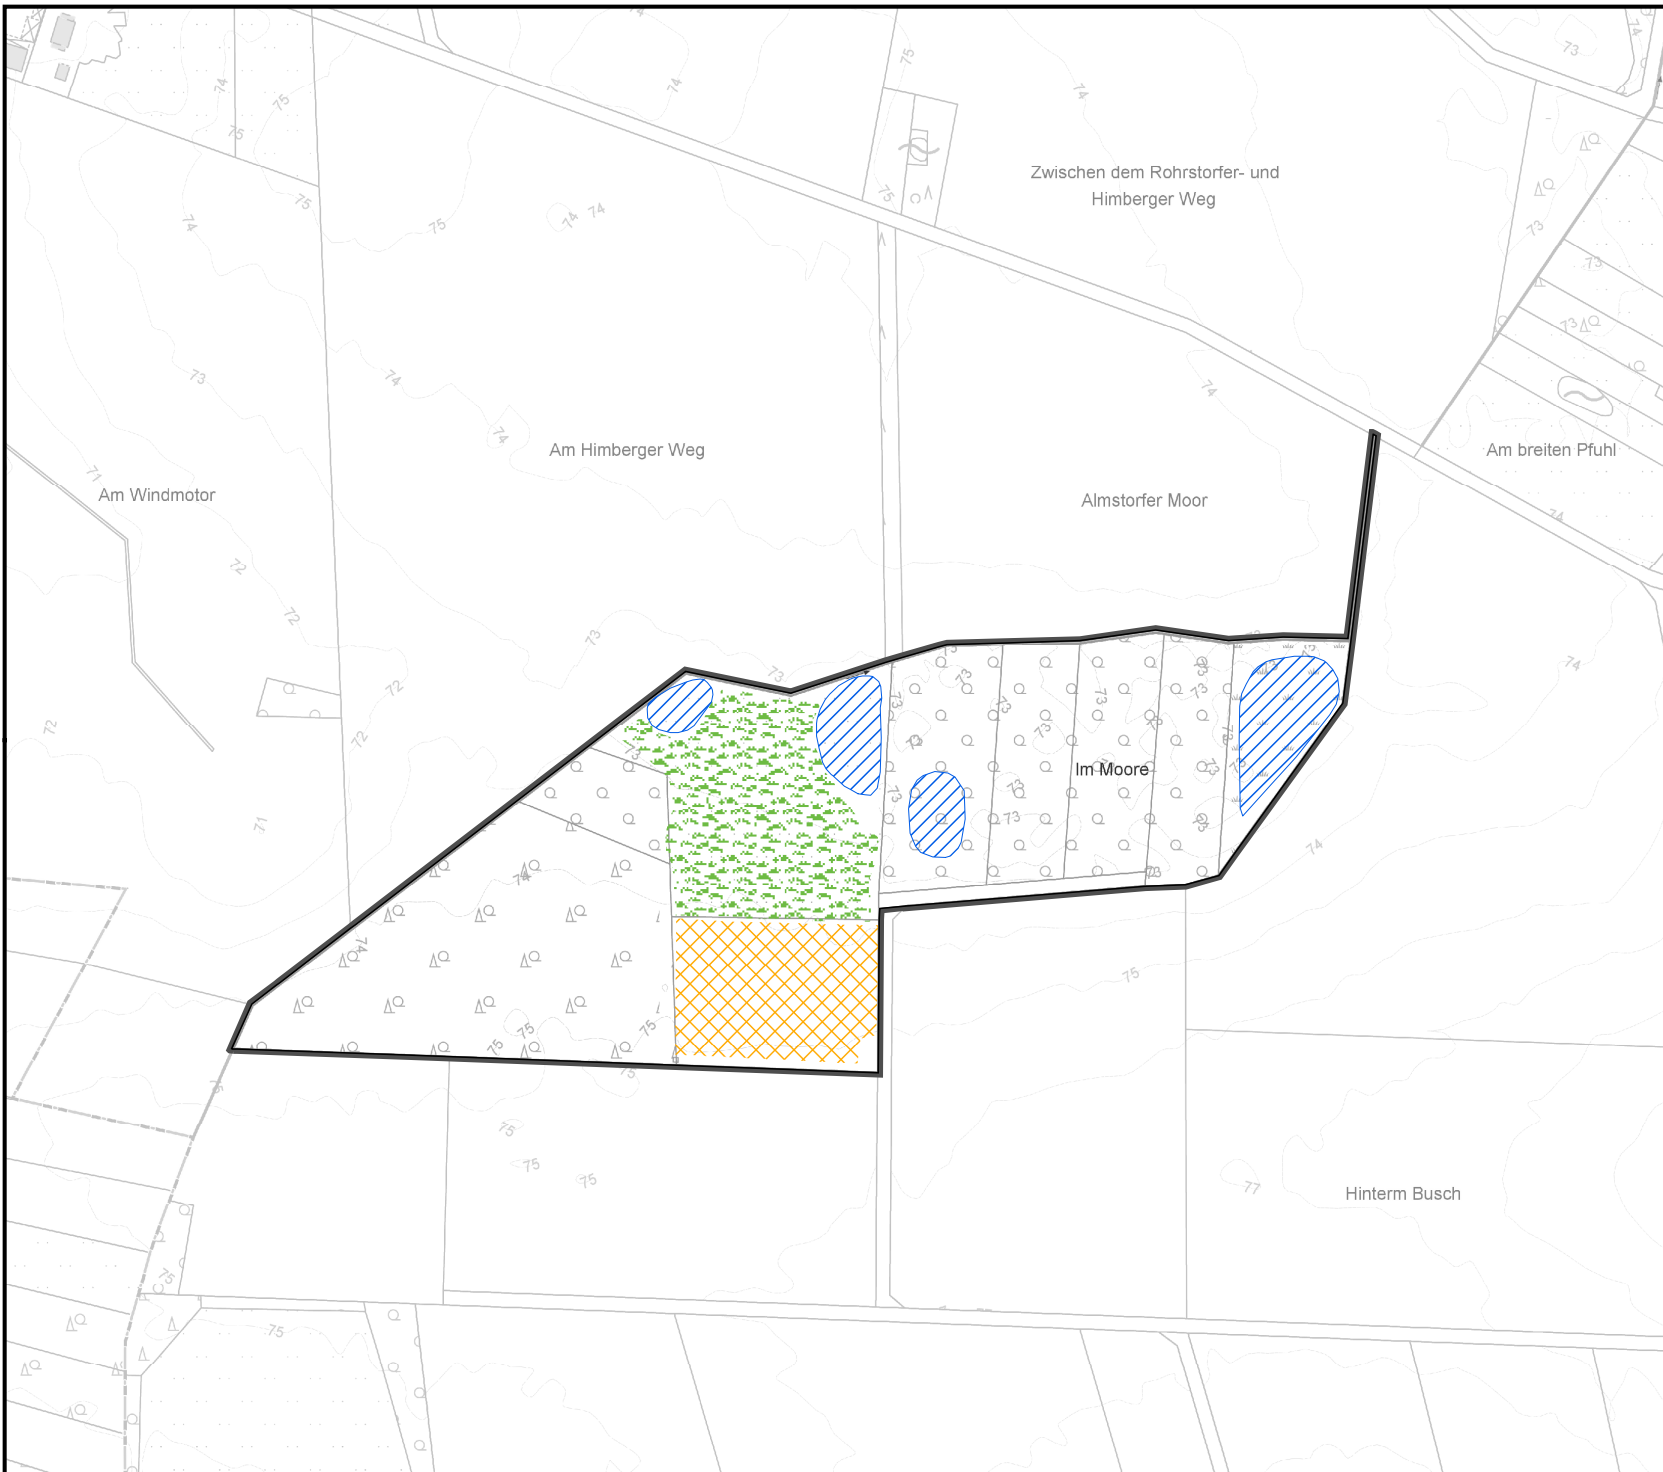

Landkreis Uelzen

Der Landrat

Naturschutzgebiet  
"Almstorfer Moor"

Übersichtskarte

Maßstab 1:50.000

**Legende**

-  Grenze des Naturschutzgebietes (Innenseite der Linie)
-  Gewässer einschließlich ihrer ungenutzten Uferbereiche gemäß § 3 Abs. 1 Nr. 9, § 4 Abs. 3 Nr. 3 lit. e und g
-  Ackernutzung gemäß § 4 Abs. 3 Nrn. 1 und 2
-  Dauergrünland gemäß § 4 Abs. 3 Nrn. 1 und 3

Maßstab: 1:5.000

Format: A4

Datum: 25.03.2021

Quelle: Auszug aus den Geobasisdaten der Niedersächsischen Vermessungs- und Katasterverwaltung.

© AK5 2018