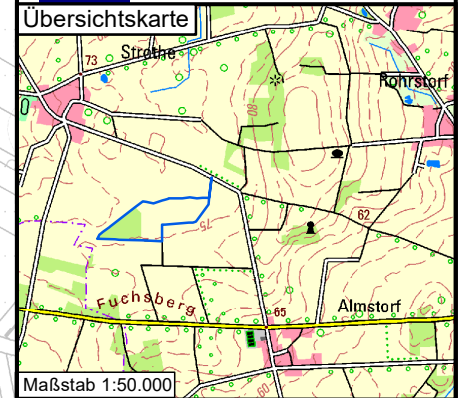

Landkreis Uelzen

Der Landrat

Naturschutzgebiet  
"Almstorfer Moor"

Übersichtskarte

Maßstab 1:50.000

**Legende**

-  Grenze des Naturschutzgebietes (Innenseite der Linie)
-  Gewässer einschließlich ihrer ungenutzten Uferbereiche gemäß § 3 Abs. 1 Nr. 9, § 4 Abs. 3 Nr. 3 lit. e und g
-  Ackerntzung gemäß § 4 Abs. 3 Nrn. 1 und 2
-  Dauergrünland gemäß § 4 Abs. 3 Nrn. 1 und 3

Maßstab: 1:5.000

Format: A4

Datum: 15.12.2020

Quelle: Auszug aus den Geobasisdaten der Niedersächsischen Vermessungs- und Katasterverwaltung.

© AK5 2018