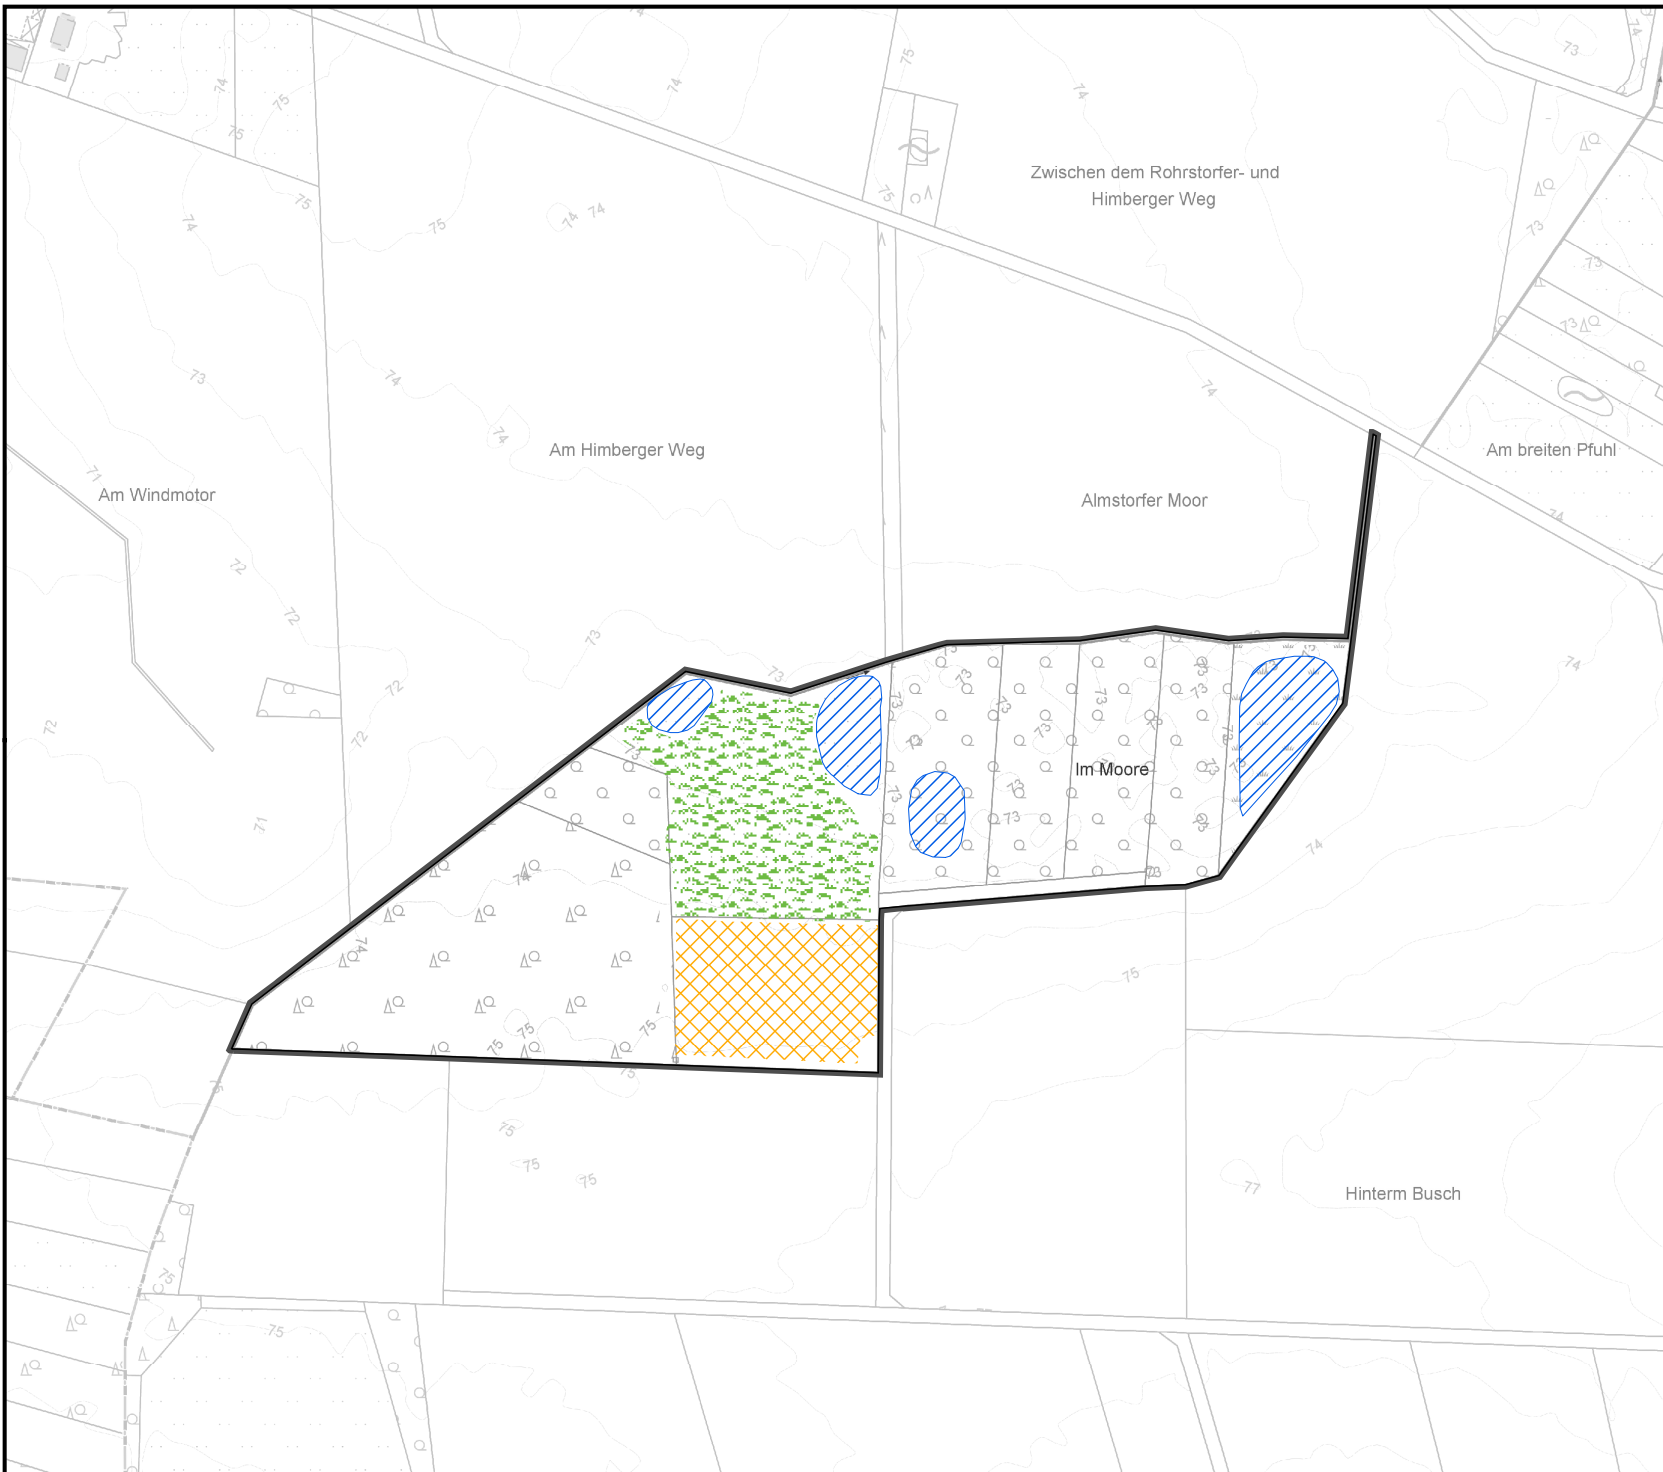

Landkreis Uelzen

Der Landrat

Naturschutzgebiet  
"Almstorfer Moor"

Übersichtskarte

Maßstab 1:50.000

**Legende**

-  Grenze des Naturschutzgebietes (Innenseite der Linie)
-  Gewässer einschließlich ihrer ungenutzten Uferbereiche gemäß § 3 Abs. 1 Nr. 9, § 4 Abs. 3 Nr. 3 lit. e und g
-  Ackerntzung gemäß § 4 Abs. 3 Nrn. 1 und 2
-  Dauergrünland gemäß § 4 Abs. 3 Nrn. 1 und 3

Maßstab: 1:5.000

Format: A4

Datum: 15.12.2020

Quelle: Auszug aus den Geobasisdaten der Niedersächsischen Vermessungs- und Katasterverwaltung.

© AK5 2018