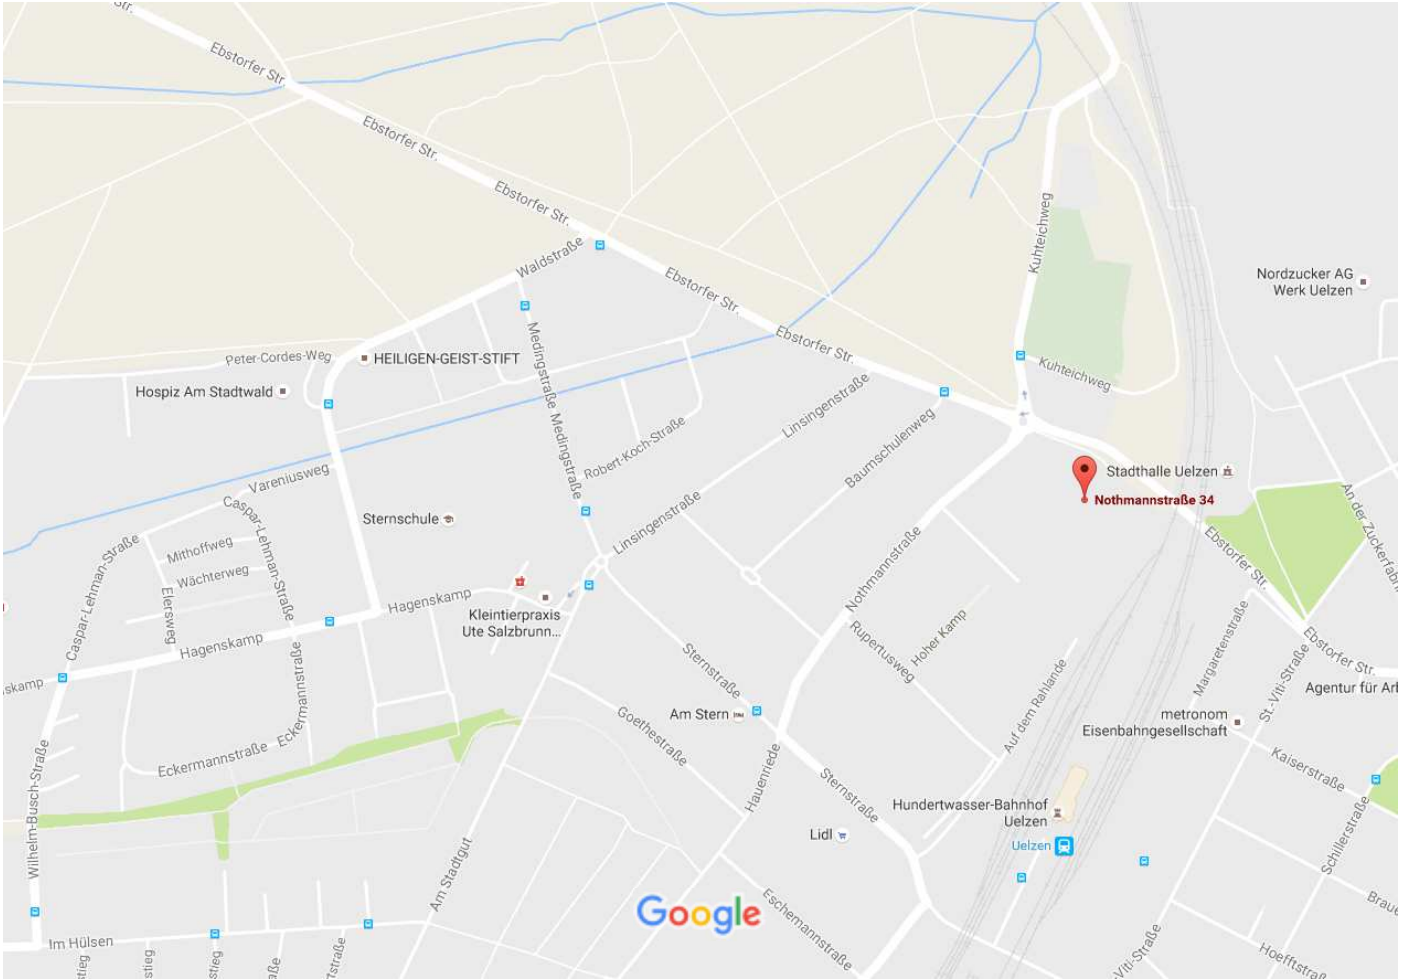

Google Maps Nothmannstraße 34

Kartendaten © 2016 GeoBasis-DE/BKG (©2009),Google 100 m

Nothmannstraße 34

29525 Uelzen

An diesem Ort

Ambulanter Justizsozialdienst Bewährungshilfe Gerichtshilfe

Nothmannstraße

DB Autoservice

Autowerkstatt · Nothmannstraße

Geöffnet bis 17:00

Jesse

Nothmannstraße

Landkreis Uelzen Veterinäramt

Nothmannstraße

Schramm

Nothmannstraße

Sto VerkaufCenter Uelzen

Baustoffhandel · Nothmannstraße