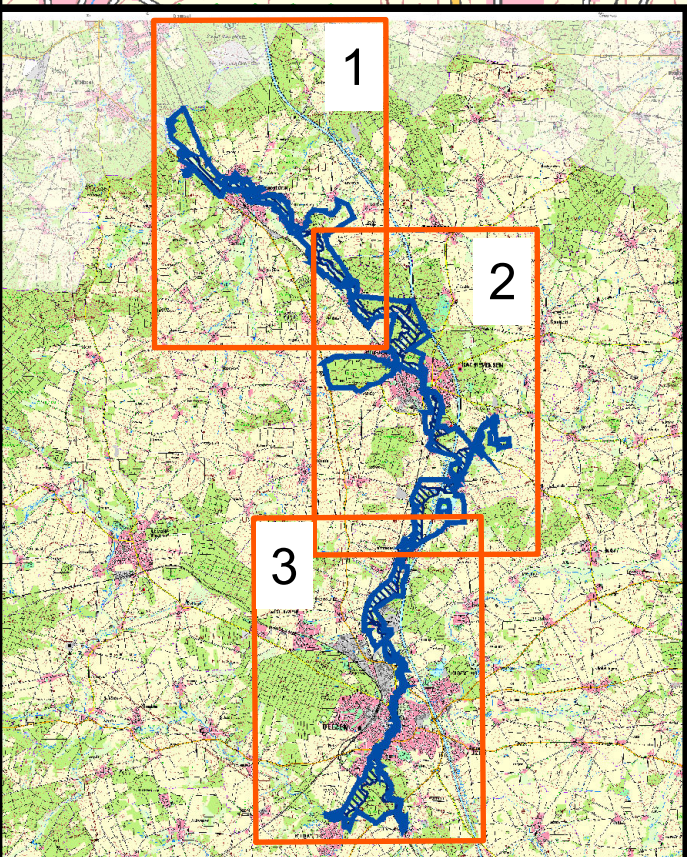

Landkreis Uelzen

Der Landrat

Landschaftsschutzgebiet "Ilmenautal"
Anlage 1 – Übersichtskarte – Teil 2

Legende

-  Grenze des Landschaftsschutzgebiets (Innenseite der Linie)
-  Kernzone LSG Ilmenautal (Innenseite der Linie)

Maßstab: 1:30.000 Format: A3 Datum: 14.06.2019

Quelle: Auszug aus den Geobasisdaten der Niedersächsischen Vermessungs- und Katasterverwaltung.

© DTK50 2004

1

2

3