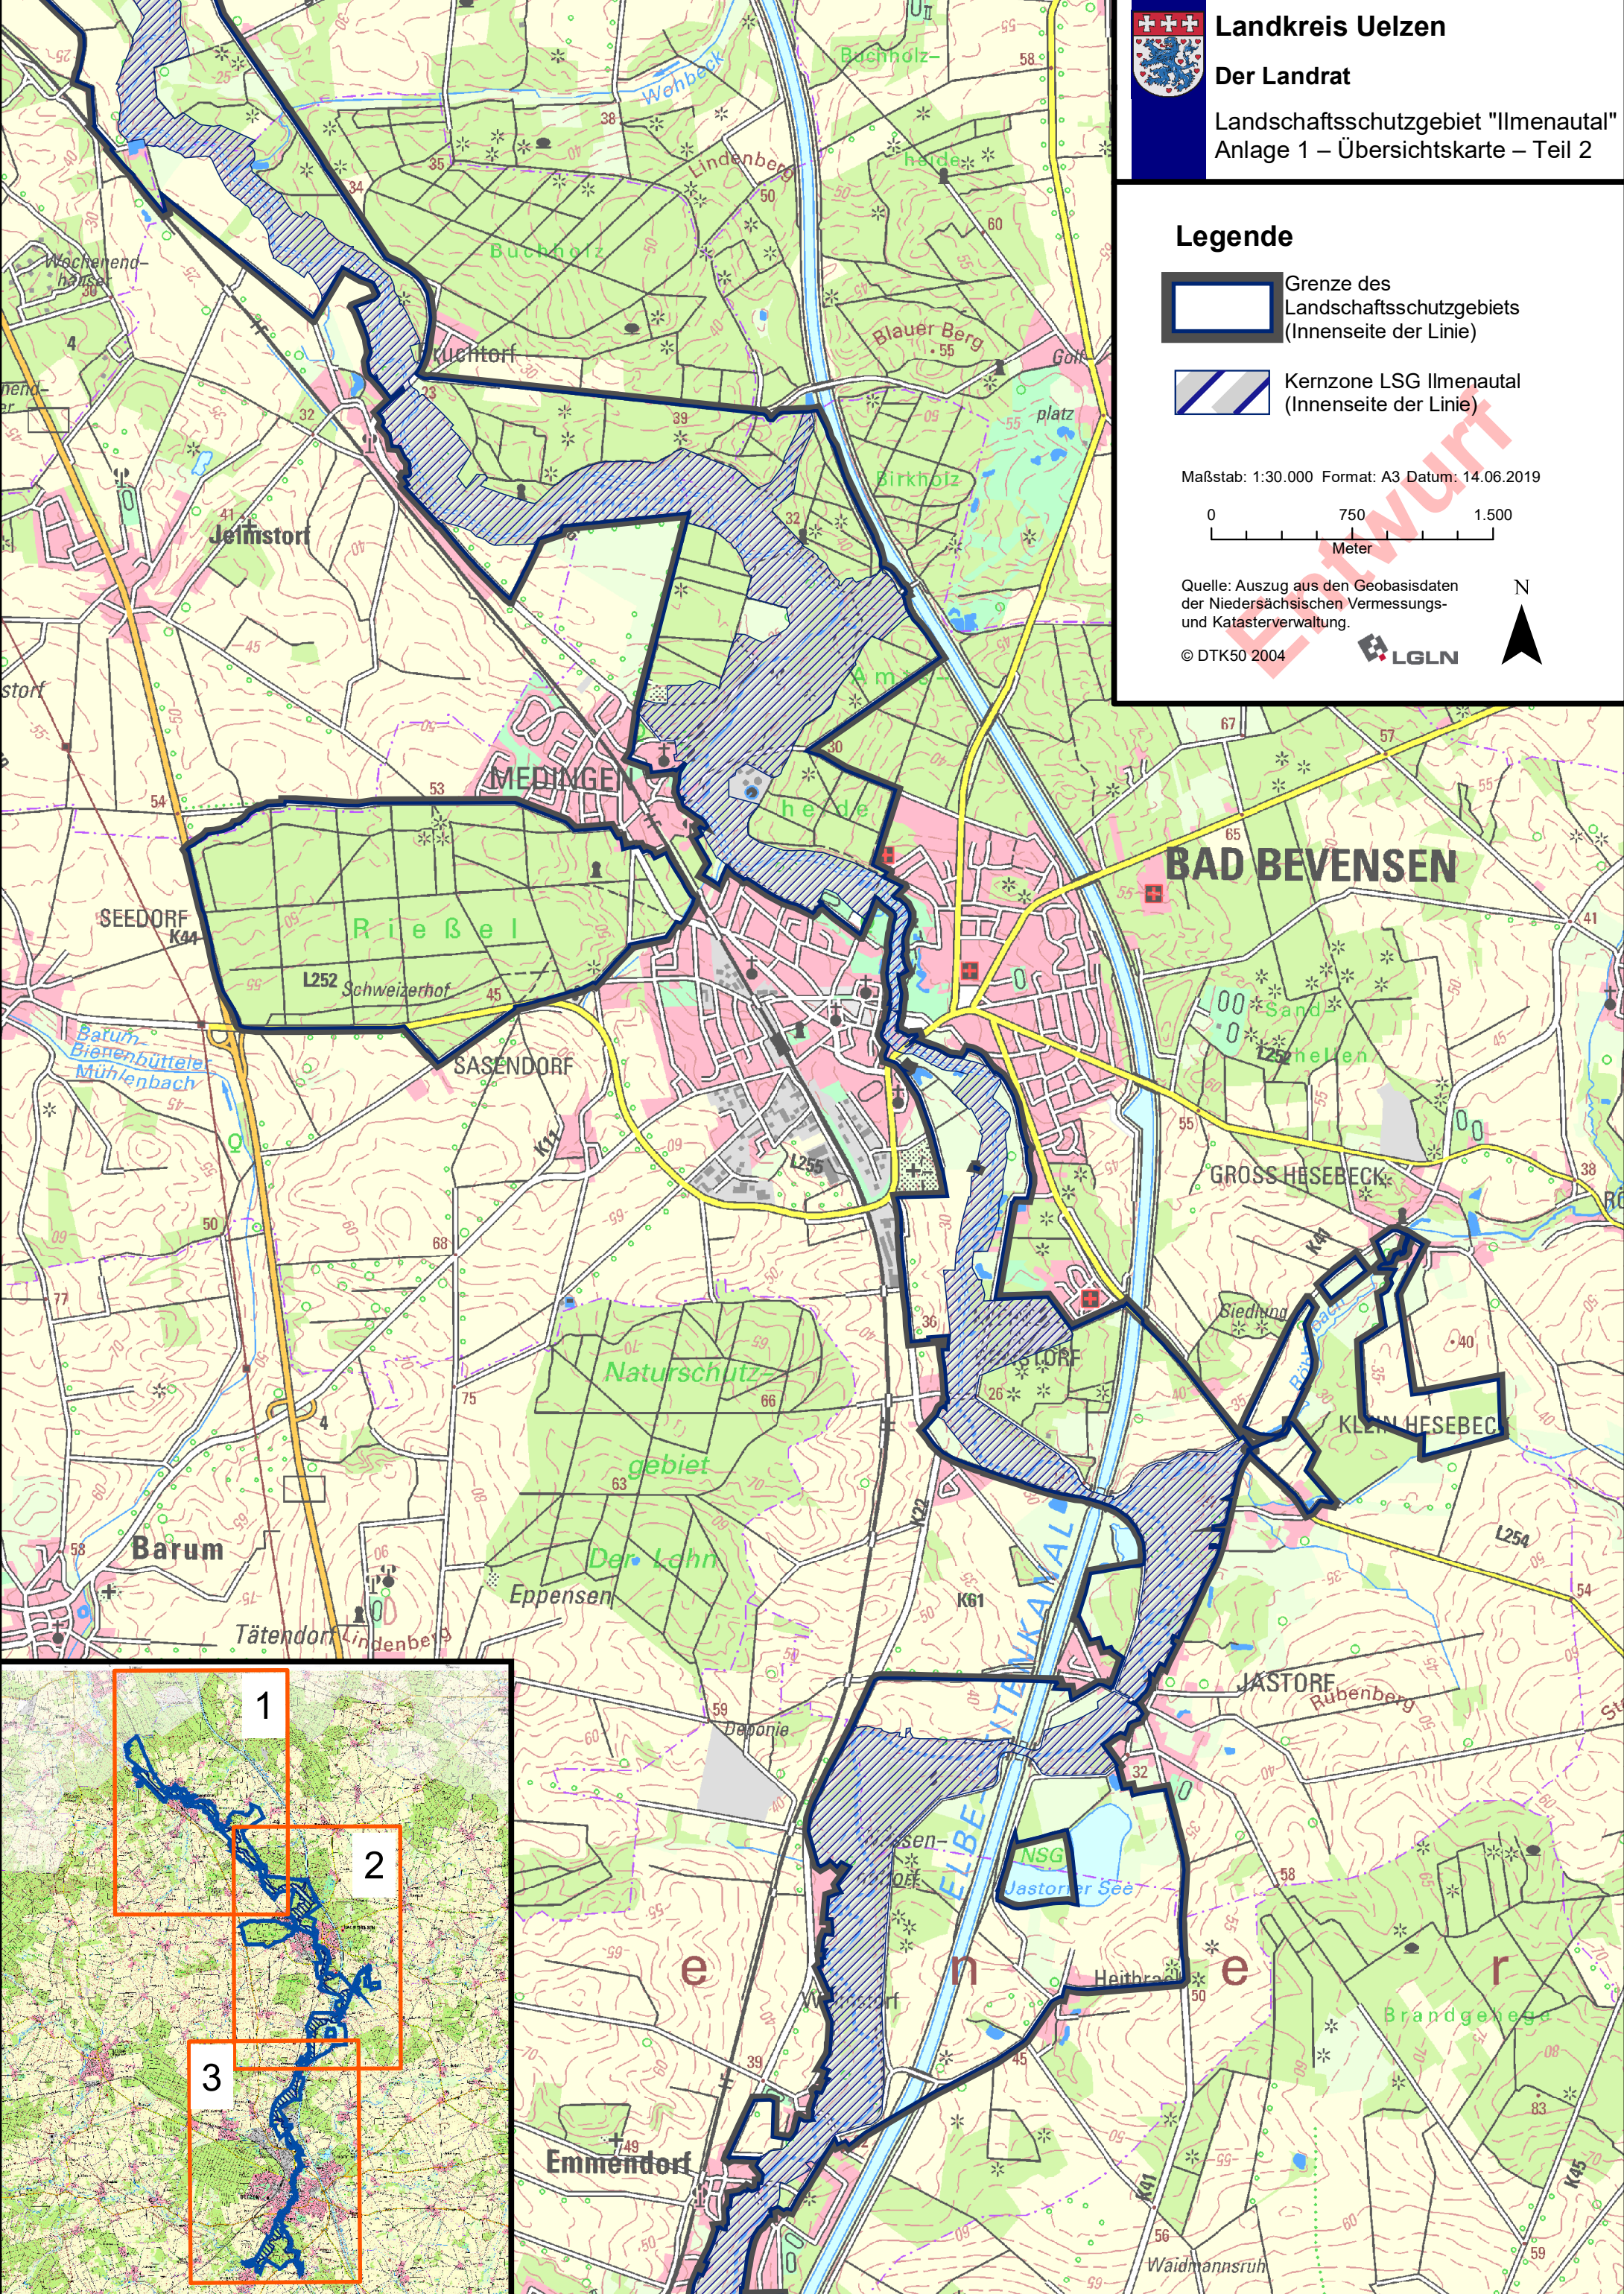

Landkreis Uelzen

Der Landrat

Landschaftsschutzgebiet "Ilmenautal"
Anlage 1 – Übersichtskarte – Teil 2

Legende

-  Grenze des Landschaftsschutzgebiets (Innenseite der Linie)
-  Kernzone LSG Ilmenautal (Innenseite der Linie)

Maßstab: 1:30.000 Format: A3 Datum: 14.06.2019

Quelle: Auszug aus den Geobasisdaten der Niedersächsischen Vermessungs- und Katasterverwaltung.

© DTK50 2004

1

2

3