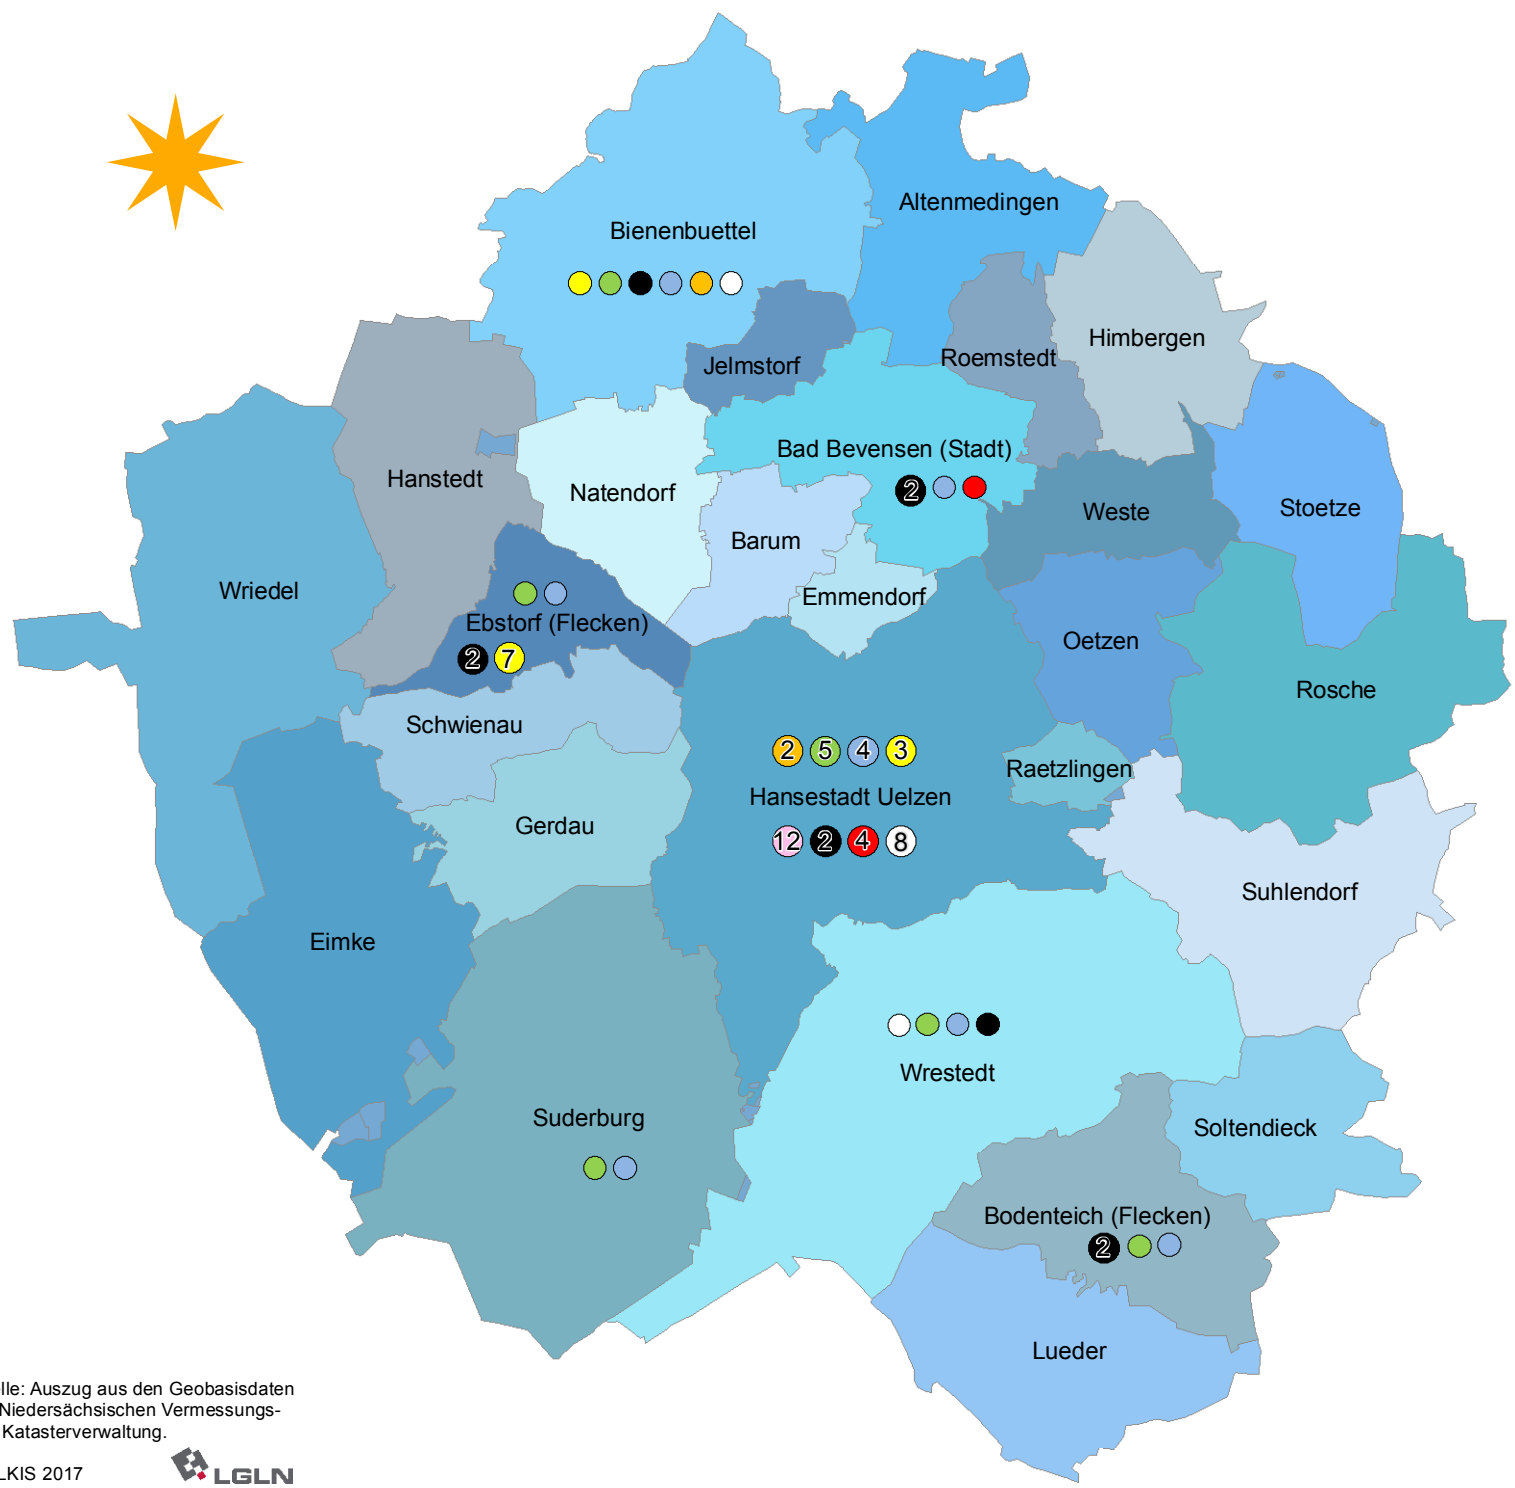

Landkreis Uelzen

Der Landrat

Initiativen für eine
gemeinsame Zukunft

Ehrenamt Stand: 27.02.2018

Landkreisweite Angebote

- ★ Supervision und Mediation für Ehrenamtliche (und Flüchtlinge): Vernetzung, Klärung Austausch,
- ★ Fahrdienste, Umzüge
- ★ Freiwilliges (Freiwilligenagentur, IDA)
- ★ Kulturelles: Fotografie und Malerei / Eintrittskarten zu Veranstaltungen
- ★ Rund ums Internet: Freifunk, Facebook-Gruppe

Standortbezogene Angebote

- Alltagbegleitungen und Behördengänge
- Alles für Kinder
- Kleiderkammer, Möbel etc.
- Kochen
- Kreatives und Praktisches
- Regelmäßige Treffen
- Sportliches
- Ehrenamtliche Deutschkurse
- Aufschlüsselung der Punkte siehe Tabelle
- "Einzelperson": Kontakt über Koordinierungsstelle Migration und Teilhabe