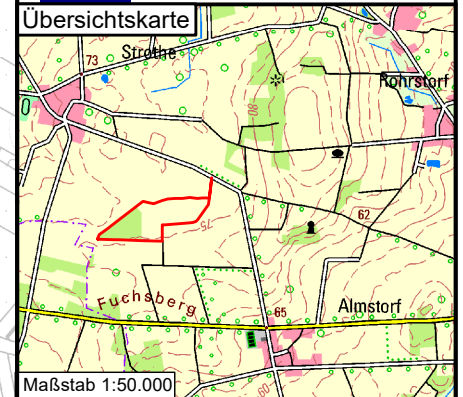

Landkreis Uelzen

Der Landrat

Naturschutzgebiet
"Almstorfer Moor"

Übersichtskarte

Maßstab 1:50.000

Legende

-  Grenze des Naturschutzgebietes (Innenseite der Linie)
-  Gewässer einschließlich ihrer ungenutzten Uferbereiche gemäß § 3 Abs. 1 Nr. 9, § 4 Abs. 3 Nr. 3 lit. e und g
-  Ackernutzung gemäß § 4 Abs. 3 Nrn. 1 und 2
-  Dauergrünland gemäß § 4 Abs. 3 Nrn. 1 und 3

Maßstab: 1:5.000

Format: A4

Datum: 12.08.2020

Quelle: Auszug aus den Geobasisdaten der Niedersächsischen Vermessungs- und Katasterverwaltung.

© AK5 2018