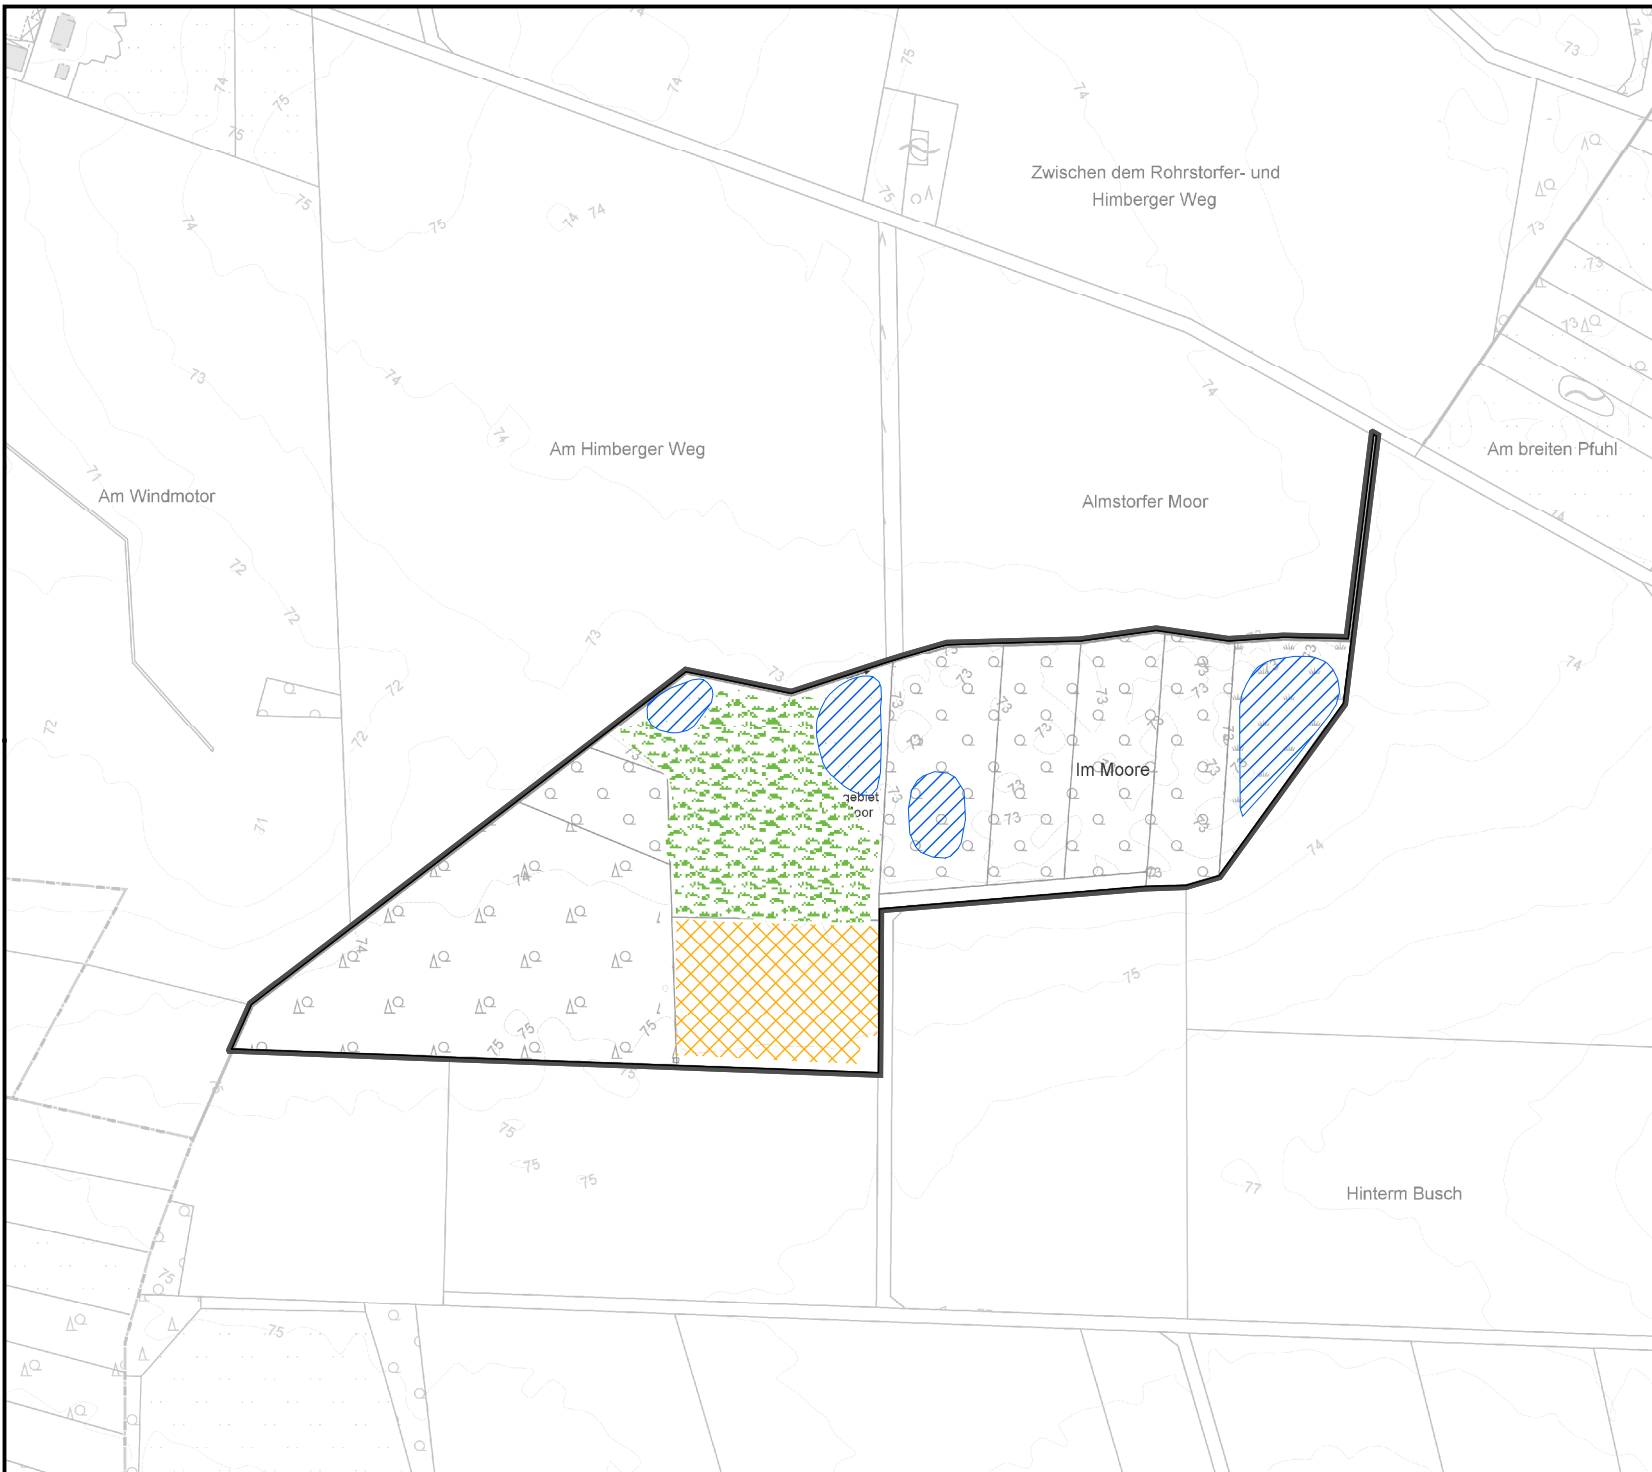

Landkreis Uelzen

Der Landrat

Naturschutzgebiet
"Almstorfer Moor"

Übersichtskarte

Maßstab 1:50.000

Legende

-  Grenze des Naturschutzgebietes (Innenseite der Linie)
-  Gewässer einschließlich ihrer ungenutzten Uferbereiche gemäß § 3 Abs. 1 Nr. 9, § 4 Abs. 3 Nr. 3 lit. e und g
-  Ackernutzung gemäß § 4 Abs. 3 Nrn. 1 und 2
-  Dauergrünland gemäß § 4 Abs. 3 Nrn. 1 und 3

Maßstab: 1:5.000

Format: A4

Datum: 12.08.2020

Quelle: Auszug aus den Geobasisdaten der Niedersächsischen Vermessungs- und Katasterverwaltung.

© AK5 2018